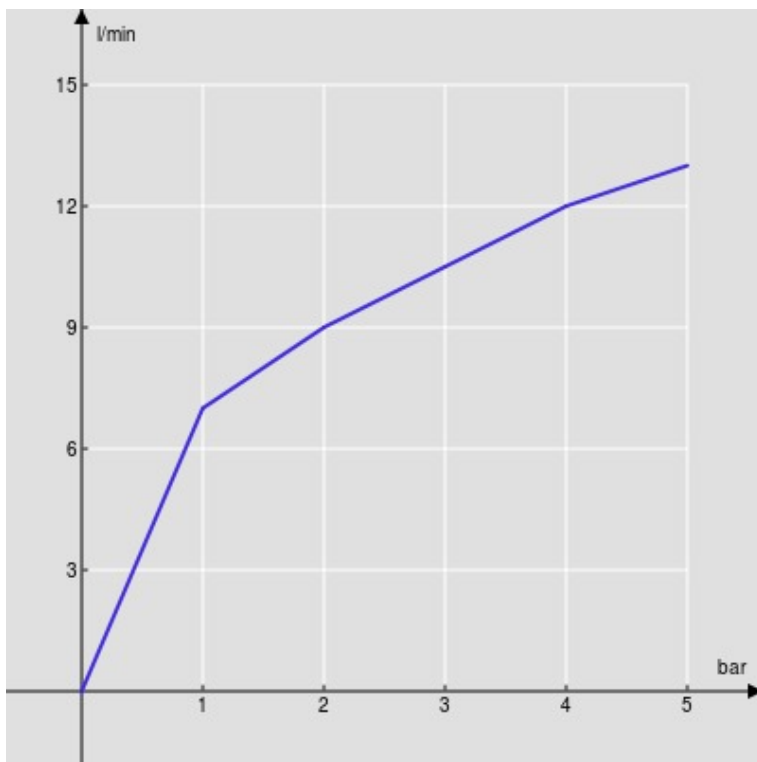

SPECIFICHE

Monocomando

Chrome

Bocca girevole

Doccetta monogetto estraibile

Flessibili inox ø 3/8"

Limitatore di portata con freno al 50%

Imballo: 56,5 x 29 x 7,1 cm / 0,01163 m³ / 2,29 kg

CERTIFICAZIONI

DIAGRAMMA DI PORTATA: ACQUA CALDA/FREDDA

— Aeratore

DIAGRAMMA DI PORTATA: ACQUA MISCELATA

— Aeratore